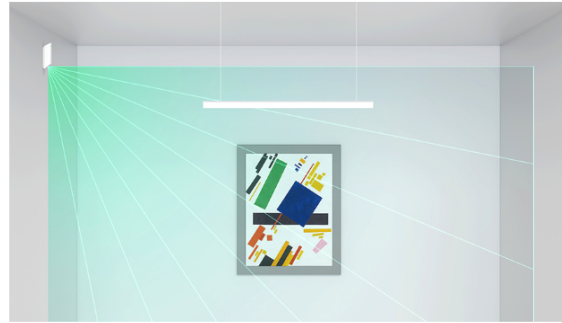

At a museum

The visitors can stroll the exhibits as they please. But if they cross the line and reach towards an artwork, an alarm will be raised.

In a pet-friendly apartment

When installed correctly, MotionProtect Curtain keeps your private property safe and ignores the pets, even if they are Saint Bernards.

Графика про установку датчика вверх ногами. Не видит как животные бегают под ним.

Proprietary optical technology

To create MotionProtect Curtain, we've developed an optical system of two infrared sensors and a multifaceted mirror. This system allows the detector to receive twice as much information about what is going on in the protected area and instantly react to human presence.

Анимация. Взрыв-схема с фокусом на оптической системе: зеркале и двух PIR. Также показываем, как инфракрасное излучение улавливается зеркалом и направляется на сенсоры (чтобы подчеркнуть роль оптики). Этапы анимации можно снабдить подписями.

Rapid reaction to threats

Whether the intruder is running or sneaking — MotionProtect Curtain is always on duty. As soon as they enter its field of view, the detector analyzes signals from both PIR sensors and immediately sends an alert.